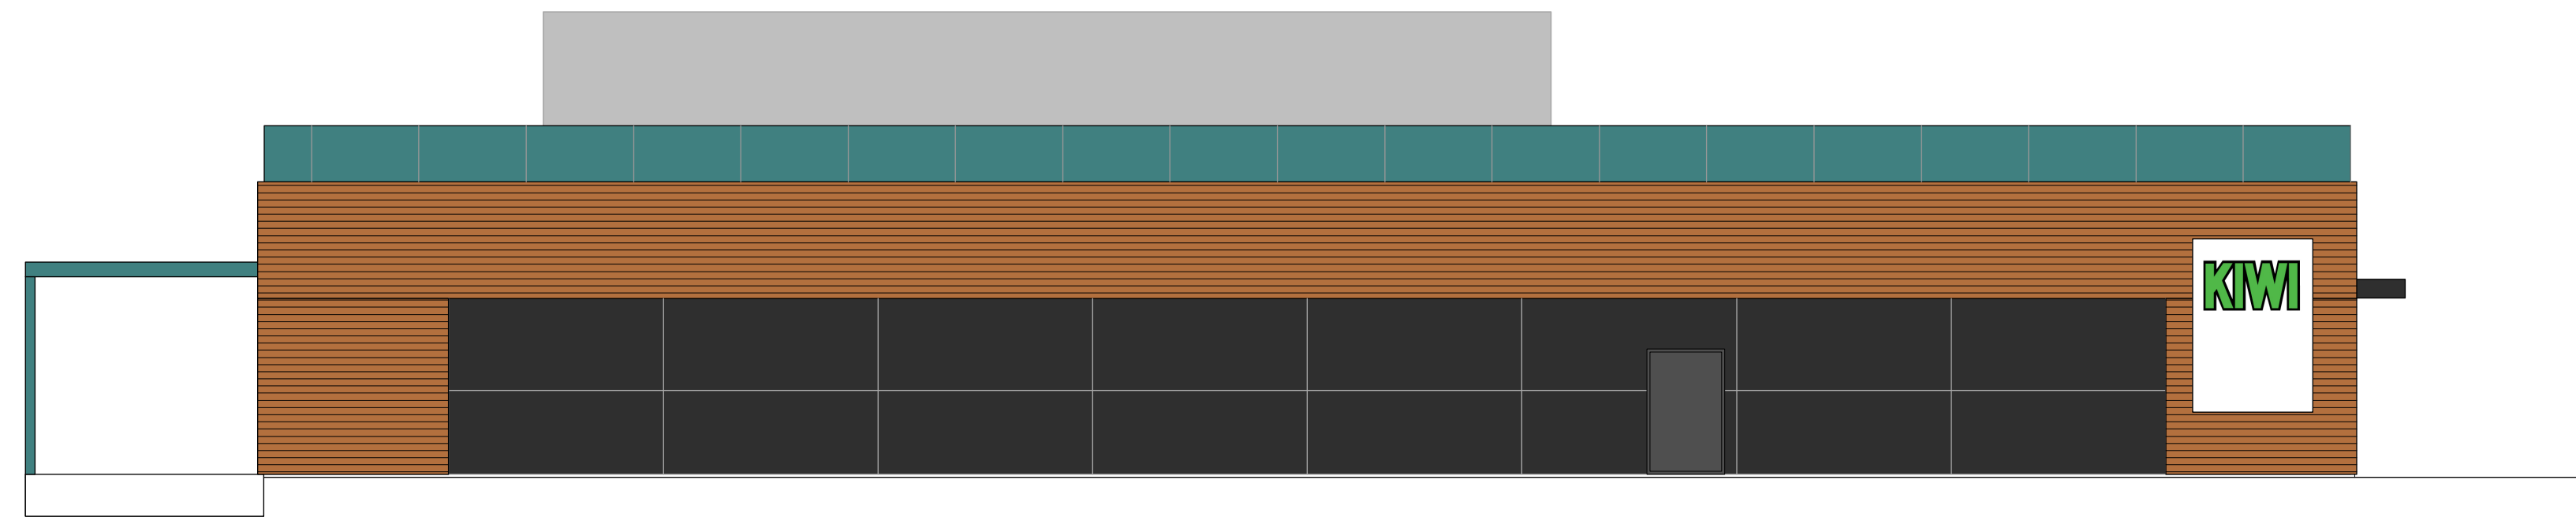

fasade mot sørvest