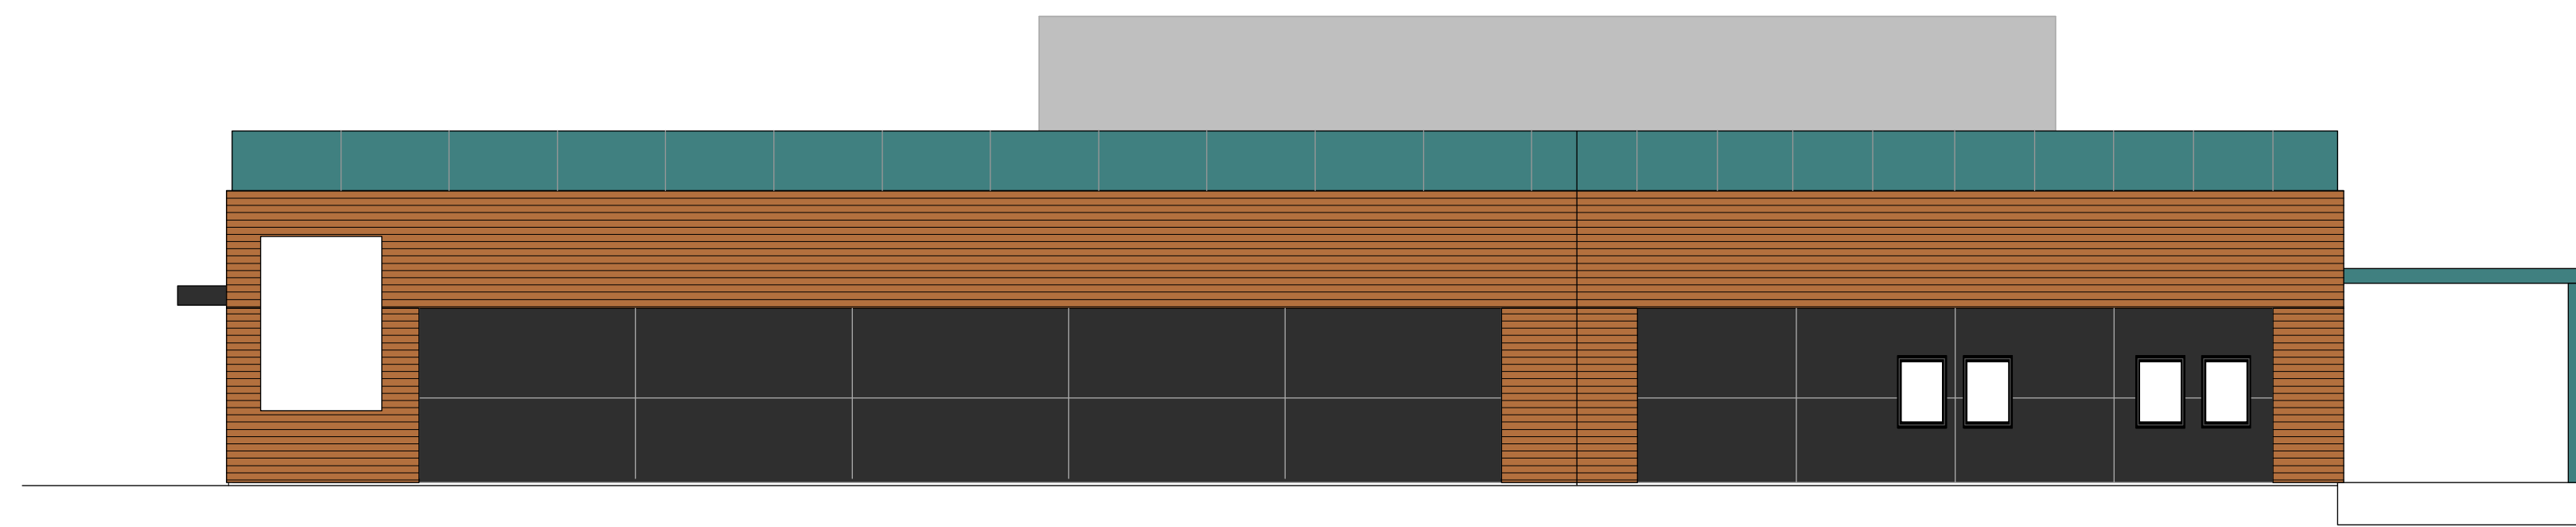

fasade mot nordøst

GL Prosjektservice AS

C | rev. vinduer	14.05.14	akh
B | div.	14.05.14	hj
A | nye fasader	09.05.14	kh
Elevasjon		
Haugaland Handelspark AS		
GL Prosjektservice AS		
Norheim Karmøy		
1:100	13.12.13	kh

fasde med farge	prosjekt:	213-1213
arkitektfirmaet knut kolstø as	tegning:	-011
Markedet Pb. 249, Sentrum, N-5501 Hagesund tel.: 52 71 48 10 fax: 52 71 56 95 post@kolstoe.net www.kolstoe.net