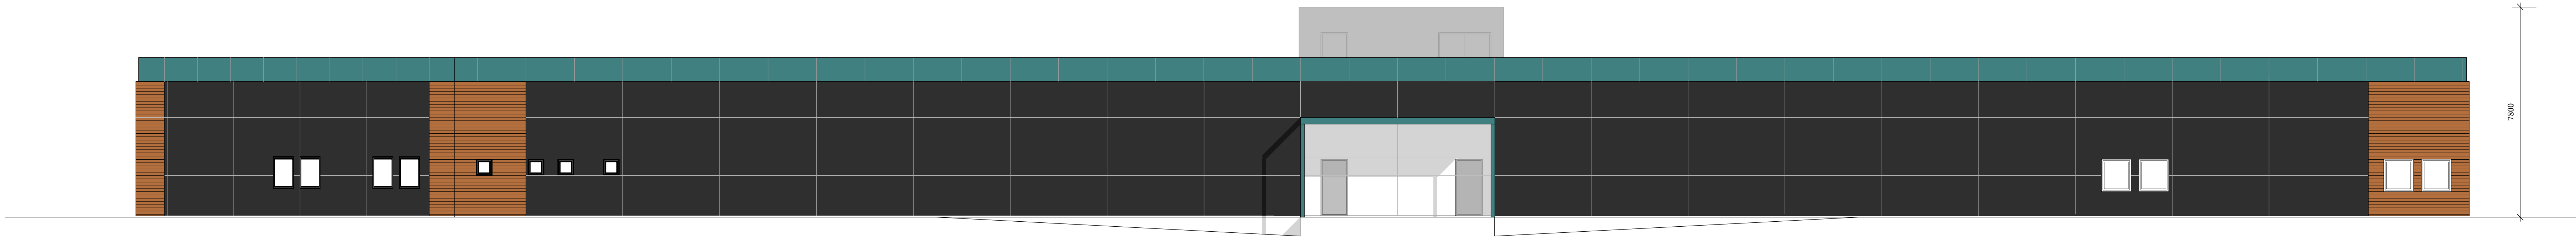

fasade mot nordvest